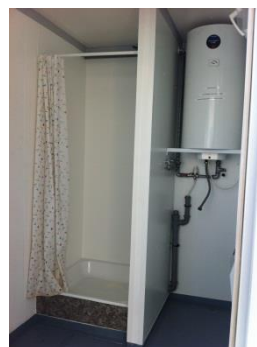

Preisliste SOSAG BOX TR Sanitär

WC- Anlagen

Als Einzelbox oder kombiniert mit getrennten Abteilen (Damen/Herren) am Lager.

Dusch- und WC-Container mit separatem WC-Abteil

Baubeschrieb wie SOSAG BOX TR. Innenwände komplett mit PVC-Platten ausgekleidet. E5- und E3-Boxen mit leichter Ausführung (Standfüsse und Aufhängelaschen). Wasserabläufe mit Geruchsverschluss, Abwasseranschlüsse müssen bauseitig ausgeführt werden.

Abmessungen L x B x H	Bezeichnung	Neupreis Netto CHF <i>(Listenpreis)</i>	Miete/Monat 2-6 Mt. in CHF	Miete/Monat ab 6 Mt. in CHF
1.40 x 1.10 x 2.50	E5 WC-Box	4'520.00 <i>(LP 4'850.00)</i>	290.00	210.00
2.20 x 1.60 x 2.50	E3 „Herren“ 1 WC / 1 Pissoir	7'950.00 <i>(LP 8'310.00)</i>	540.00	300.00
3.05 x 2.45 x 2.66	E2 „Herren“ 2 WC / 2 Pissoir	14'500.00 <i>(LP 15'530.00)</i>	780.00	550.00
3.05 x 2.45 x 2.66	E2 „Damen / Herren“ 1 WC für Damen 1 WC für Herren 2 Pissoir	15'560.00 <i>(LP 16'650.00)</i>	780.00	550.00
3.05 x 2.20 x 2.66	Dusche/WC 1 Duschkabine 1 WC	15'470.00 <i>(LP 16'560.00)</i>	nicht verfügbar	nicht verfügbar