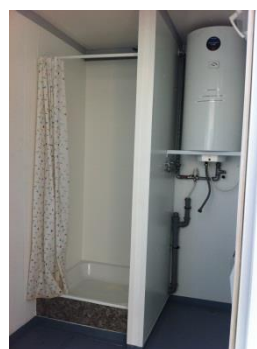

## Preisliste SOSAG BOX TR Sanitär

### WC- Anlagen

Als Einzelbox oder kombiniert mit getrennten Abteilen (Damen/Herren) am Lager.

### Dusch- und WC-Container mit separatem WC-Abteil

Baubeschrieb wie SOSAG BOX TR. Innenwände komplett mit PVC-Platten ausgekleidet. E5- und E3-Boxen mit leichter Ausführung (Standfüsse und Aufhängelaschen). Wasserabläufe mit Geruchsverschluss, Abwasseranschlüsse müssen bauseitig ausgeführt werden.

Abmessungen L x B x H	Bezeichnung	Neupreis Netto CHF <i>(Listenpreis)</i>	Miete/Monat 2-6 Mt. in CHF	Miete/Monat ab 6 Mt. in CHF
1.40 x 1.10 x 2.50	E5 WC-Box	4'710.00 <i>(LP 5'060.00)</i>	330.00	250.00
2.20 x 1.60 x 2.50	E3 „Herren“ 1 WC / 1 Pissoir	8'290.00 <i>(LP 8'880.00)</i>	580.00	340.00
3.05 x 2.45 x 2.66	E2 „Herren“ 2 WC / 2 Pissoir	15'130.00 <i>(LP 16'210.00)</i>	820.00	590.00
3.05 x 2.45 x 2.66	E2 „Damen / Herren“ 1 WC für Damen 1 WC für Herren 2 Pissoir	16'230.00 <i>(LP 17'360.00)</i>	820.00	590.00
3.05 x 2.20 x 2.66	Dusche/WC 1 Duschkabine 1 WC	16'140.00 <i>(LP 17'270.00)</i>	nicht verfügbar	nicht verfügbar