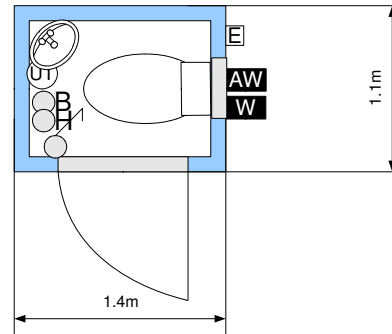

Infos:

- 1 Türe Metall
- 1 Sanitärfenster 60x40cm
- Isolation Mineralwolle 60mm rundum
- Innenwände mit PVC-Platten verkleidet (vor Jahrgang 2020 Cetris weiss)
- Elektroinstallation
 - 1 Rundleuchte
 - 1 Lichtschalter/Steckdose
 - 2 Steckdosen 230V für Heizung/Boiler
- Sanitärinstallation
 - 1 WC-Becken mit Spülkasten
 - 1 Lavabo mit 1 Kristallspiegel
 - 1 Untertischspeicher 5 Liter
- Lackiert im Farbton RAL 7035 Lichtgrau (Aussenwände und Rahmen)
- Leichte Ausführung

- / ◡ Schalter/Steckdose
- ⁸⁵ Steckdose ca. 85cm ab Boden
- ³⁰ Steckdose ca. 30cm ab Boden
- H Steckdose Heizung
- K Steckdose Klimaanlage
- 3f Steckdose 3fach
- B Steckdose Boiler
- AW** Abwasser
- W** Wasseranschluss
- E/A** Stromanschluss Eingang/Ausgang

SOSAG BOX TR WCE5
L:1.40xB:1.10xH:2.50

Masstab: 1:50
Gezeichnet: SM 01.10.2012
Geändert: -

Standard Grundrissbeispiel

SOSAG Baugeräte AG
Allmendstrasse 3, 8422 Pfungen
Tel. 052 315 39 22 info@sosag.ch