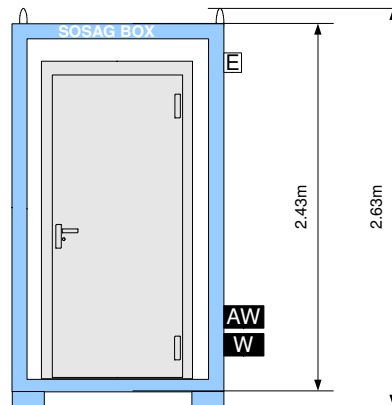

Infos:

- 1 Türe Metall
- 1 Sanitärfenster 60x40cm
- Isolation Mineralwolle 60mm rundum
- Innenwände mit PVC-Platten verkleidet (vor Jahrgang 2020 Cetris weiss)
- Elektroinstallation
 - 1 Rundleuchte
 - 1 Lichtschalter/Steckdose
 - 2 Steckdosen 230V für Heizung/Boiler
- Sanitärinstallation
 - 1 WC-Becken mit Spülkasten
 - 1 Lavabo mit 1 Kristallspiegel
 - 1 Untertischspeicher 5 Liter
- Lackiert im Farbton RAL 7035 Lichtgrau (Aussenwände und Rahmen)
- Leichte Ausführung

- / ◡ Schalter/Steckdose
- ⁸⁵ Steckdose ca. 85cm ab Boden
- ³⁰ Steckdose ca. 30cm ab Boden
- H Steckdose Heizung
- K Steckdose Klimaanlage
- 3f Steckdose 3fach
- B Steckdose Boiler
- AW** Abwasser
- W** Wasseranschluss
- E/A** Stromanschluss Eingang/Ausgang

SOSAG BOX TR WCE5
L:1.40xB:1.10xH:2.50

Masstab: 1:50
Gezeichnet: SM 01.10.2012
Geändert: -

Standard Grundrissbeispiel

SOSAG Baugeräte AG
Allmendstrasse 3, 8422 Pfungen
Tel. 052 315 39 22 info@sosag.ch