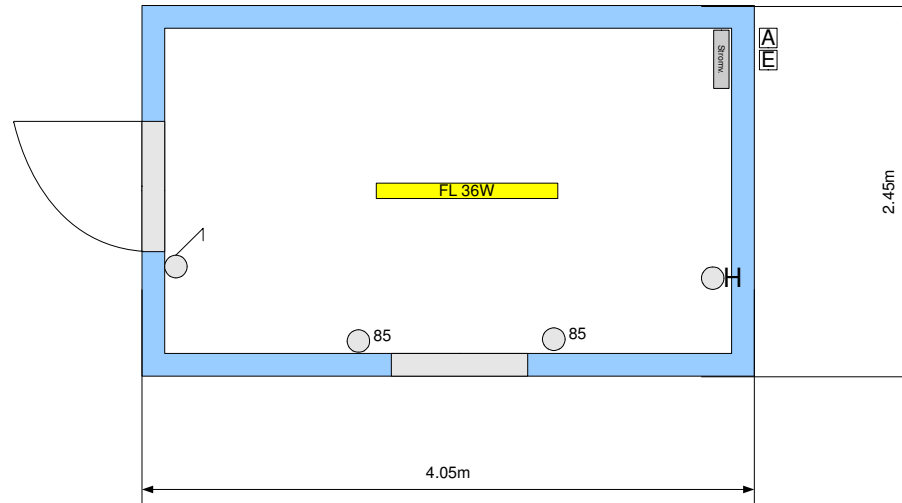

Infos:

- 1 Aussentüre 80cm Standard
- 1 Einzelfenster 90x120cm mit Rollläden
- Verglasung mit Isolierglas, 3-fach verglast
- Isolation 100mm (rundum)
- Elektrische Installation
 - Grundinstallation mit FI + CEE32
 - 1 Lichtschalter/Steckdose
 - 2 Steckdosen 230V
 - 1 Steckdose für die Heizung
 - 1 FL Lampe 1x36W
- Aussenfarbe RAL 7035 Lichtgrau (Aussenwände und Rahmen)

- Schalter/Steckdose
- Steckdose ca. 85cm ab Boden
- Steckdose ca. 30cm ab Boden
- Steckdose Heizung
- Steckdose Klimaanlage
- Steckdose 3fach
- Steckdose Boiler
- Abwasser
- Wasseranschluss
- Stromanschluss Eingang/Ausgang

SOSAG BOX 4m TR
L:4.05xB:2.45xH:2.66

Masstab: 1:50
Gezeichnet: SM 20.7.2012
Geändert: -

Standard Grundrissbeispiel

SOSAG Baugeräte AG
Allmendstrasse 3, 8422 Pfungen
Tel. 052 315 39 22 info@sosag.ch