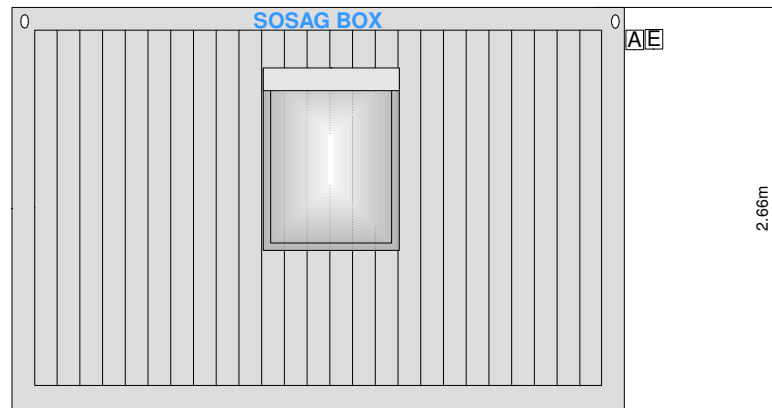

Infos:

- 1 Aussentüre 80cm Standard
- 1 Einzelfenster 90x120cm mit Rollläden
- Verglasung mit Isolierglas, 3-fach verglast
- Isolation 100mm (rundum)
- Elektrische Installation
 - Grundinstallation mit FI + CEE32
 - 1 Lichtschalter/Steckdose
 - 2 Steckdosen 230V
 - 1 Steckdose für die Heizung
 - 1 FL Lampe 1x36W
- Aussenfarbe RAL 7035 Lichtgrau (Aussenwände und Rahmen)

- Schalter/Steckdose
- Steckdose ca. 85cm ab Boden
- Steckdose ca. 30cm ab Boden
- Steckdose Heizung
- Steckdose Klimaanlage
- Steckdose 3fach
- Steckdose Boiler
- Abwasser
- Wasseranschluss
- Stromanschluss Eingang/Ausgang

SOSAG BOX 4m TR
L:4.05xB:2.45xH:2.66

Masstab: 1:50
Gezeichnet: SM 20.7.2012
Geändert: -

Standard Grundrissbeispiel

SOSAG Baugeräte AG
Allmendstrasse 3, 8422 Pfungen
Tel. 052 315 39 22 info@sosag.ch