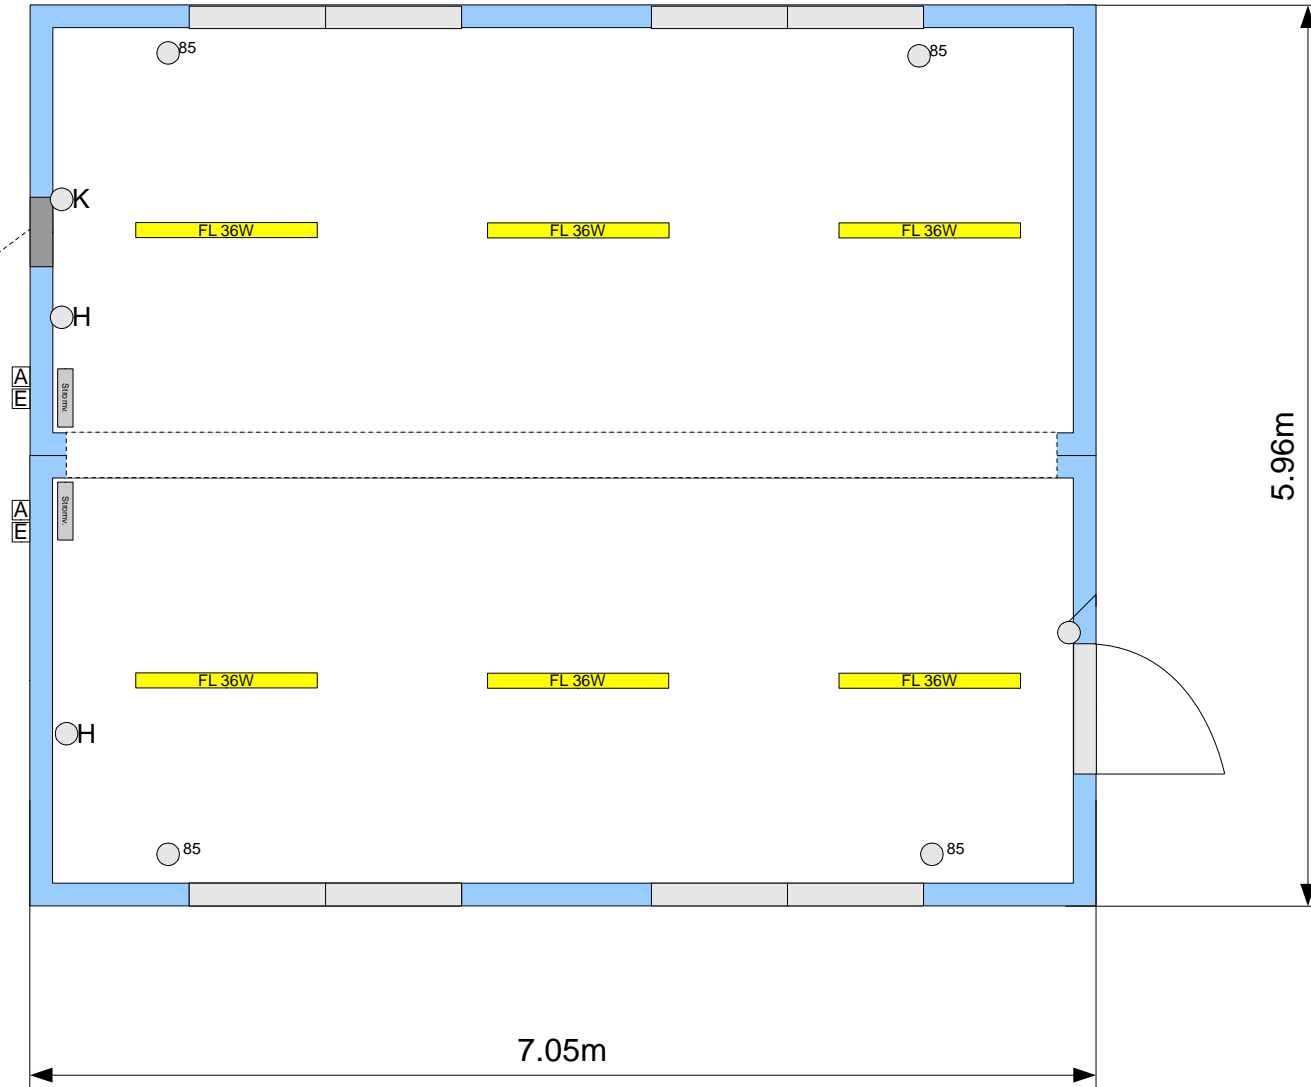

Infos:

- 1 Aussentüre 80cm T30
- 4 Isolierglasfenster 180x120cm mit Rollläden
- Isolation 120mm
- 6 FL Lampen
- 4 Steckdosen 230V
- 2 Steckdose 230V Heizung
- Vorbereitet für Klimaanlage inkl. Steckdose
- RAL 7035

ACHTUNG! NEUE MASSE!
Ausparung für Klimaanlage
Höhe 390mm Breite 610mm
mit Blech

- Schalter/Steckdose
- ⁸⁵ Steckdose ca. 85cm ab Boden
- ³⁰ Steckdose ca. 30cm ab Boden
- ^H Steckdose Heizung
- ^K Steckdose Klimaanlage
- ^{3f} Steckdose 3fach
- ^B Steckdose Boiler
- AW** Abwasser
- W** Wasseranschluss
- E/A** Stromanschluss Eingang/Ausgang

SOSAG BOX 7x6m gekoppelt
L:7.05xB:5.96xH:2.66TR

Masstab: 1:50
Gezeichnet: SM 25.7.2012
Geändert: -

Standard Grundrissbeispiel

SOSAG Baugeräte AG
Allmendstrasse 3, 8422 Pfungen
Tel. 052 315 39 22 info@sosag.ch