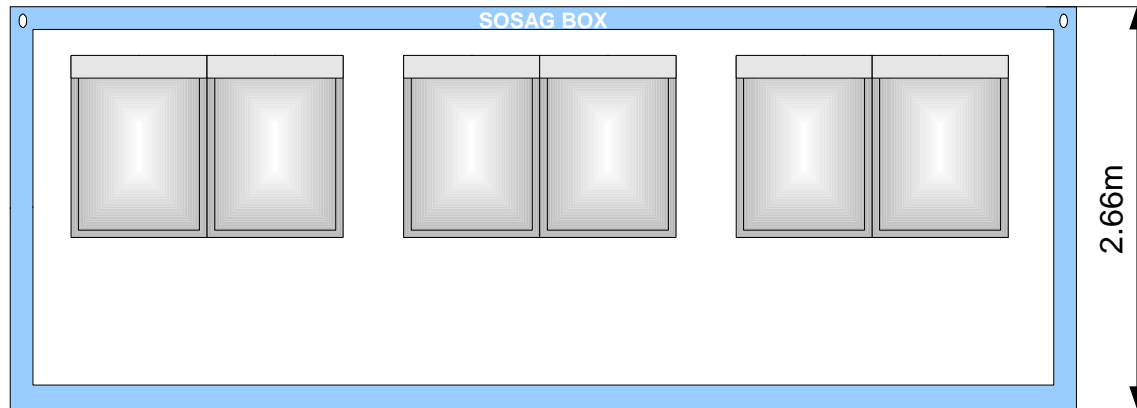

**Infos:**

- 1 Aussentüre 80cm T30
- 3 Isolierglasfenster 180x120cm mit Rollläden
- Isolation 100mm
- 3 FL Lampen
- 1 Druckschaltersteckdose
- 3 Steckdosen 230V
- 1 Steckdose 230V Heizung
- Farbton RAL 7035

**ACHTUNG! NEUE MASSE!**  
 Aussparung für Klimaanlage  
 Höhe 360mm Breite 462mm  
 mit Blech

- (with arrow) Schalter/Steckdose
- <sup>85</sup> Steckdose ca. 85cm ab Boden
- <sup>30</sup> Steckdose ca. 30cm ab Boden
- <sup>H</sup> Steckdose Heizung
- <sup>K</sup> Steckdose Klimaanlage
- <sup>3f</sup> Steckdose 3fach
- <sup>B</sup> Steckdose Boiler
- AW** Abwasser
- W** Wasseranschluss
- E/A** Stromanschluss Eingang/Ausgang