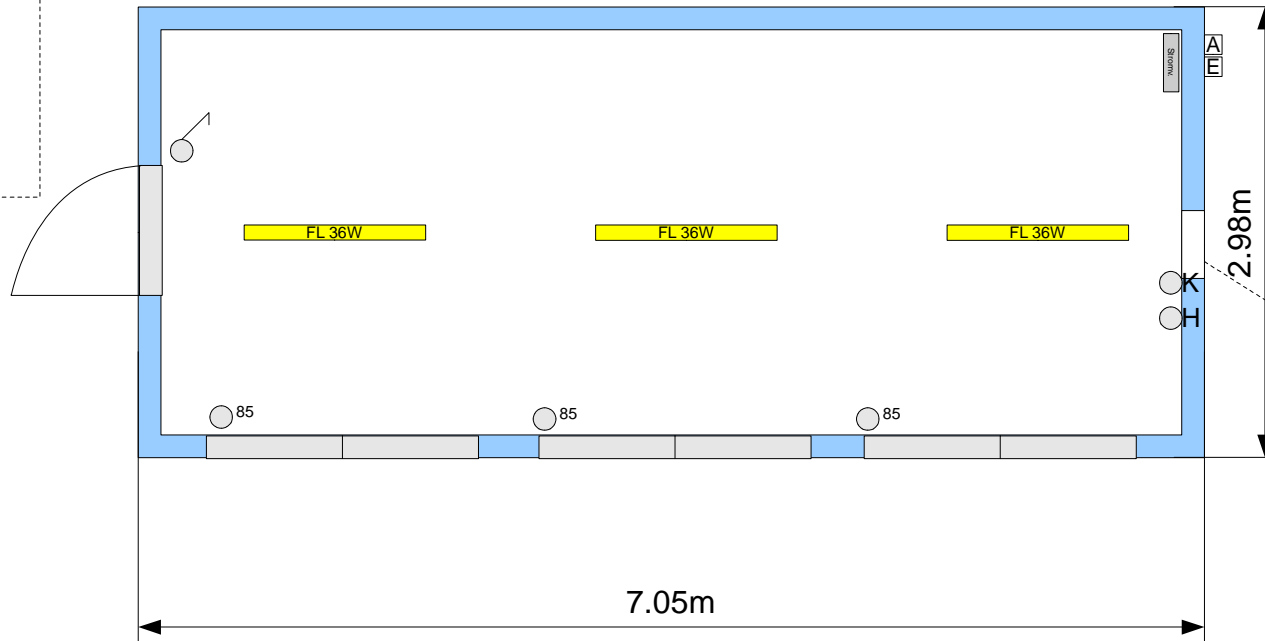

**Infos:**

- 1 Aussentüre 80cm T30
- 3 Isolierglasfenster 180x120cm mit Rollläden
- Isolation 100mm
- 3 FL Lampen
- 1 Druckschaltersteckdose
- 3 Steckdosen 230V
- 1 Steckdose 230V Heizung
- Farbton RAL 7035

**ACHTUNG! NEUE MASSE!**  
 Aussparung für Klimaanlage  
 Höhe 360mm Breite 462mm  
 mit Blech

- (with arrow) Schalter/Steckdose
- <sup>85</sup> Steckdose ca. 85cm ab Boden
- <sup>30</sup> Steckdose ca. 30cm ab Boden
- <sup>H</sup> Steckdose Heizung
- <sup>K</sup> Steckdose Klimaanlage
- <sup>3f</sup> Steckdose 3fach
- <sup>B</sup> Steckdose Boiler
- AW** Abwasser
- W** Wasseranschluss
- E/A** Stromanschluss Eingang/Ausgang

<b>SOSAG BOX 7x3m TR</b> <b>L:7.05xB:2.98xH:2.66</b>	Masstab: 1:50 Gezeichnet: CI 03.09.2013 Geändert: -
	SOSAG Baugeräte AG Allmendstrasse 3, 8422 Pfungen Tel. 052 315 39 22      info@sosag.ch