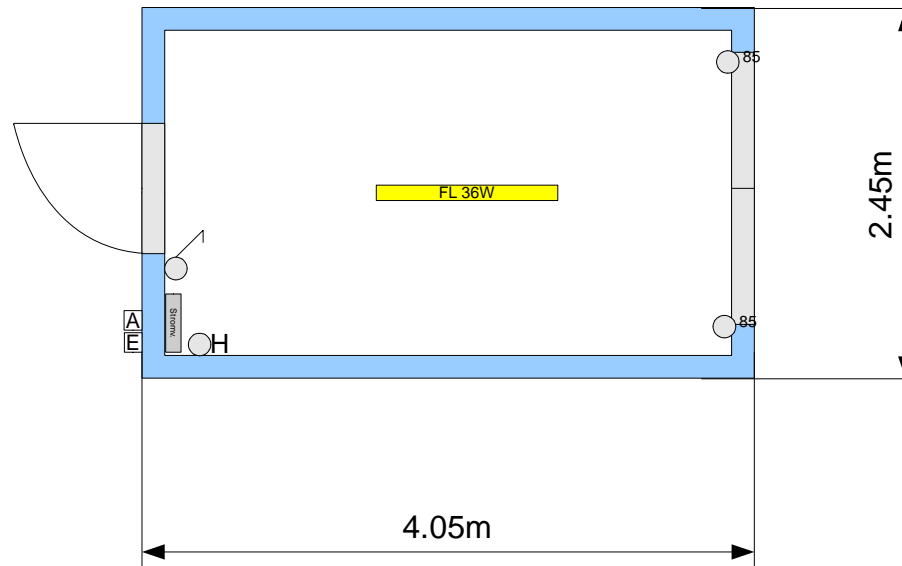

Infos:

- 1 Aussentüre 80cm Standard
- 1 Isolierglasfenster 180x120cm mit Rollläden
- Isolation 100mm
- 1 FL Lampen
- 2 Steckdose 230V
- 1 Steckdose Heizung
- RAL 7035

- Schalter/Steckdose
- Steckdose ca. 85cm ab Boden
- Steckdose ca. 30cm ab Boden
- Steckdose Heizung
- Steckdose Klimaanlage
- Steckdose 3fach
- Steckdose Boiler
- Abwasser
- Wasseranschluss
- Stromanschluss Eingang/Ausgang

SOSAG BOX 4m TR
L:4.05xB:2.45xH:2.66

Masstab: 1:50
Gezeichnet: SM 20.7.2012
Geändert: SM 20.6.2014

Standard Grundrissbeispiel

SOSAG Baugeräte AG
Allmendstrasse 3, 8422 Pfungen
Tel. 052 315 39 22 info@sosag.ch